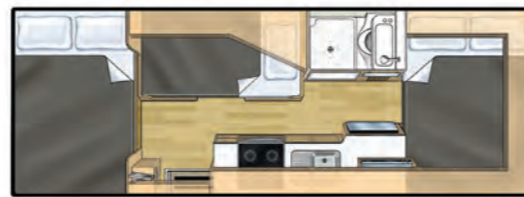

onthaasting

- eigentijds design met de sfeer van een appartement - warme neutrale kleuren, houten vloeren, echt lederen fauteuils, leeslampen en ruime leefruimten.
- echt lederen bekleding
- twee leefruimten
- grote tweepersoonsbedden
- gezinskoelkast
- scherm en dvd-speler
- automatische versnellingsbak
- enorme bergruimte
- wordt samengevoegd met het **maui** assortiment in Australië vanaf 1 juli 2010