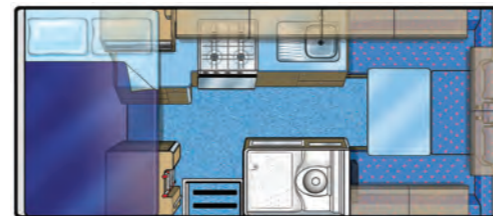

## confortable à 4, super spacieux en couple !

- accueille jusqu'à 4 personnes, mais nous savons que les couples adorent avoir davantage d'espace !
- deux lits doubles spacieux.
- boîte de vitesses automatique
- grand espace de rangement avec penderie et casier extérieur.
- douche avec eau chaude pressurisée.
- four micro-ondes, cuisinière gaz et gril.
- store-banne d'extérieur (modèles sélectionnés)
- écran de télévision/lecteur DVD

## spécifications spirit 4

code réservation	4BM
habitabilité	4 adultes
couchage	lit de la capucine = 2,15 m x 1,55 m ; lit arrière = 2,15 m x 1,32 m ;
ceintures de sécurité – cabine conducteur/habitacle principal	2/2
réfrigérateur / congélateur	80 l
four micro-ondes	oui
cuisinière gaz	4 brûleurs
évier	oui
eau chaude/froide pressurisée	oui
douche	oui
WC	oui
radio/CD/écran/DVD	oui (écran de télévision/lecteur DVD modèles sélectionnés)
direction assistée	oui
climatisation - cabine conducteur/habitacle principal	oui/non
chauffage - cabine conducteur/habitacle principal	oui/240 V
accès intérieur direct	oui
réservoir d'eau fraîche	85 l
réservoir d'eaux usées	85 l
boîte de vitesses	automatique
fixations pour siège bébé ou rehausseur	Il est possible d'installer 2 sièges bébé ou rehausseurs sur la banquette arrière, face à la route.
motorisation	2,2 l diesel
consommation de carburant (approximative, aux 100 km)	14 l
longueur	6,50 m
largeur (hors rétroviseurs)	2,20 m
hauteur	3,40 m
hauteur intérieure	2 m