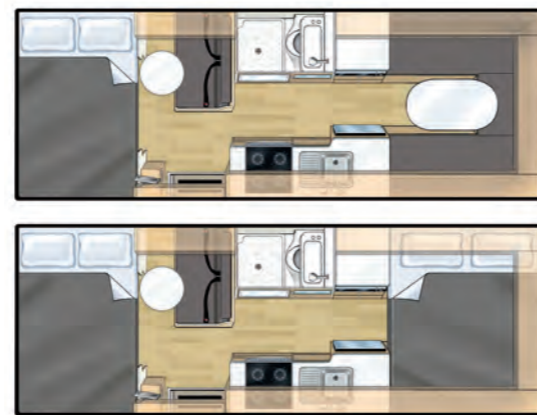

eine neue Art des Reisens

- modernes Design mit Wohnungsambiente in warmen, neutralen Farben, mit Holzfußböden, Sitzbänken in Echtleder, Lesestrahlern und geräumigen Wohnbereichen
- Drehsitze vorne mit Tisch dahinter bieten einen zusätzlichen, vielseitigen Essbereich
- Polsterbezüge aus Echtleder
- besonders breitflächige Betten – das Bett hinten ist King-Size
- viel Kopfraum in der Kabine
- Bildschirm und DVD-Spieler
- Automatikgetriebe
- beachtlich viel Stauraum
- ab 1. April 2011 in der australischen **maui** Flotte erhältlich

platinum beach spezifikationen

Buchungscode	4BMP
Kapazität	Schlafplätze für max. 4 Personen
Betten	2 Doppelbetten
Bettmaße	Luton 1,5 m x 2,13 m; Bett hinten 1,9 m x 2,13 m
Polsterbezüge	Leder
Insektengitter	Ja
Kühlschrank/Gefrierfach	140 L
Mikrowelle	Ja
Spüle	Ja
Heiß- und Kaltwasser-drucksystem	Ja
Dusche	Ja
Toilette	Ja
Airbags	2 in der Fahrerkabine
CD/Radio	Ja, in der Fahrerkabine
Bildschirm / DVD / Extras	Ja, Laptop-Steckdosen
Leselampen	4
Klimaanlage in der Fahrerkabine/Hauptkabine	Ja / 240 V
Servolenkung	Ja
Interner Durchgang zum Wohnbereich	Ja
Drehsitze	Ja, in der Fahrerkabine
Anschnallgurte – Fahrerkabine/Hauptkabine	2 / 2
Trinkwassertank	82 L
Abwassertank	82 L
Stromversorgung (in Volt)	240 V
Gasflasche	9 L
Baby- und Kindersitze	Ja, 2 am nach vorn gerichteten Sitz im Essbereich
Getriebe	Automatik
Motorspezifikationen	2,2 L
Kraftstofftankkapazität	75 L
Ungefährer Kraftstoffverbrauch auf 100 km	13 L
Markise	Ja
Externes verschließbares Gepäckfach	Ja
Außenstufe	Ja – elektrisch
Länge	7,22 m
Breite (einschließlich Markise)	2,26 m
Höhe	3,25 m
Innenhöhe	2,15 m