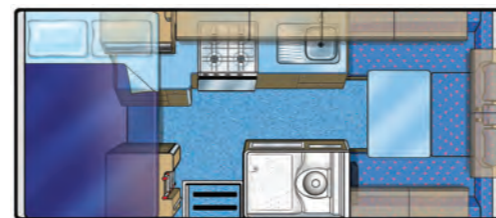

spirit 4 schlafplätze für max. 4

gemütlich für 4, super geräumig für ein Paar!

- Schlafplätze für bis zu 4 Personen – wir wissen jedoch, wie sehr Paare den extra Platz genießen!
- zwei großflächige Doppelbetten
- Automatikgetriebe
- großzügiger Stauraum, einschl. Kleiderschrank und externes Staufach
- Dusche mit Heißwasserdrucksystem
- Mikrowelle, Gasherd und Grill
- Außenmarkise (ausgewählte Modelle)
- Bildschirm und DVD-Spieler

spirit 4 schlafplätze für max. 4

spirit 4 spezifikationen

Buchungscode	4BM
Kapazität	4 Erwachsene
Betten	Luton-Bett = 2,15 m x 1,55 m Bett hinten 2,15m x 1,32m
Anschnallgurte – Fahrerkabine/Hauptkabine	2/2
Kühlschrank/Gefrierfach	80 L
Mikrowelle	Ja
Gasherd	4 Brenner
Spüle	Ja
Heiß- und Kaltwasserdrucksystem	Ja
Dusche	Ja
Toilette	Ja
Radio/CD/Bildschirm/DVD-Spieler	Ja (Bildschirm/DVD in ausgewählten Modellen)
Servolenkung	Ja
Klimaanlage in der Fahrerkabine/Hauptkabine	Ja / Nein
Anschnallgurte – Fahrerkabine/Hauptkabine	Ja / 240 V
Interner Durchgang zum Wohnbereich	Ja
Trinkwassertank	85 L
Abwassertank	85 L
Getriebe	Automatik
Verankerungen für Baby-/Kindersitze	Zwei Baby- oder Kindersitze an den nach vorn gerichteten Rücksitzen anbringbar
Motorspezifikationen	2,2 L Diesel
Ungefährer Kraftstoffverbrauch auf 100 km	14 L
Länge	6,5 m
Breite (ohne Spiegel)	2,20 m
Höhe	3,40 m
Innenhöhe	2,00 m