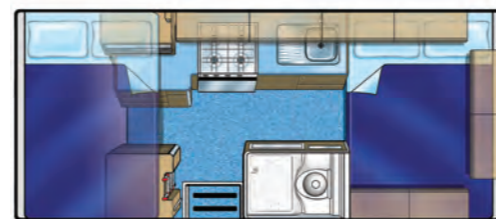

spirit 4 schlafplätze für max. 4

gemütlich für 4, super geräumig für ein Paar!

- Schlafplätze für bis zu 4 Personen – wir wissen jedoch, wie sehr Paare den extra Platz genießen!
- zwei großflächige Doppelbetten
- Automatikgetriebe
- großzügiger Stauraum, einschl. Kleiderschrank und externes Staufach
- Dusche mit Heißwasserdrucksystem
- Mikrowelle, Gasherd und Grill
- Außenmarkise (ausgewählte Modelle)
- Bildschirm und DVD-Spieler

spirit 4 schlafplätze für max. 4

spirit 4 spezifikationen

Buchungscode	4BM
Kapazität	4 Erwachsene
Betten	Luton-Bett = 2,15 m x 1,55 m Bett hinten 2,15m x 1,32m
Anschnallgurte – Fahrerkabine/Hauptkabine	2/2
Kühlschrank/Gefrierfach	80 L
Mikrowelle	Ja
Gasherd	4 Brenner
Spüle	Ja
Heiß- und Kaltwasserdrucksystem	Ja
Dusche	Ja
Toilette	Ja
Radio/CD/Bildschirm/DVD-Spieler	Ja (Bildschirm/DVD in ausgewählten Modellen)
Servolenkung	Ja
Klimaanlage in der Fahrerkabine/Hauptkabine	Ja / Nein
Anschnallgurte – Fahrerkabine/Hauptkabine	Ja / 240 V
Interner Durchgang zum Wohnbereich	Ja
Trinkwassertank	85 L
Abwassertank	85 L
Getriebe	Automatik
Verankerungen für Baby-/Kindersitze	Zwei Baby- oder Kindersitze an den nach vorn gerichteten Rücksitzen anbringbar
Motorspezifikationen	2,2 L Diesel
Ungefährer Kraftstoffverbrauch auf 100 km	14 L
Länge	6,5 m
Breite (ohne Spiegel)	2,20 m
Höhe	3,40 m
Innenhöhe	2,00 m